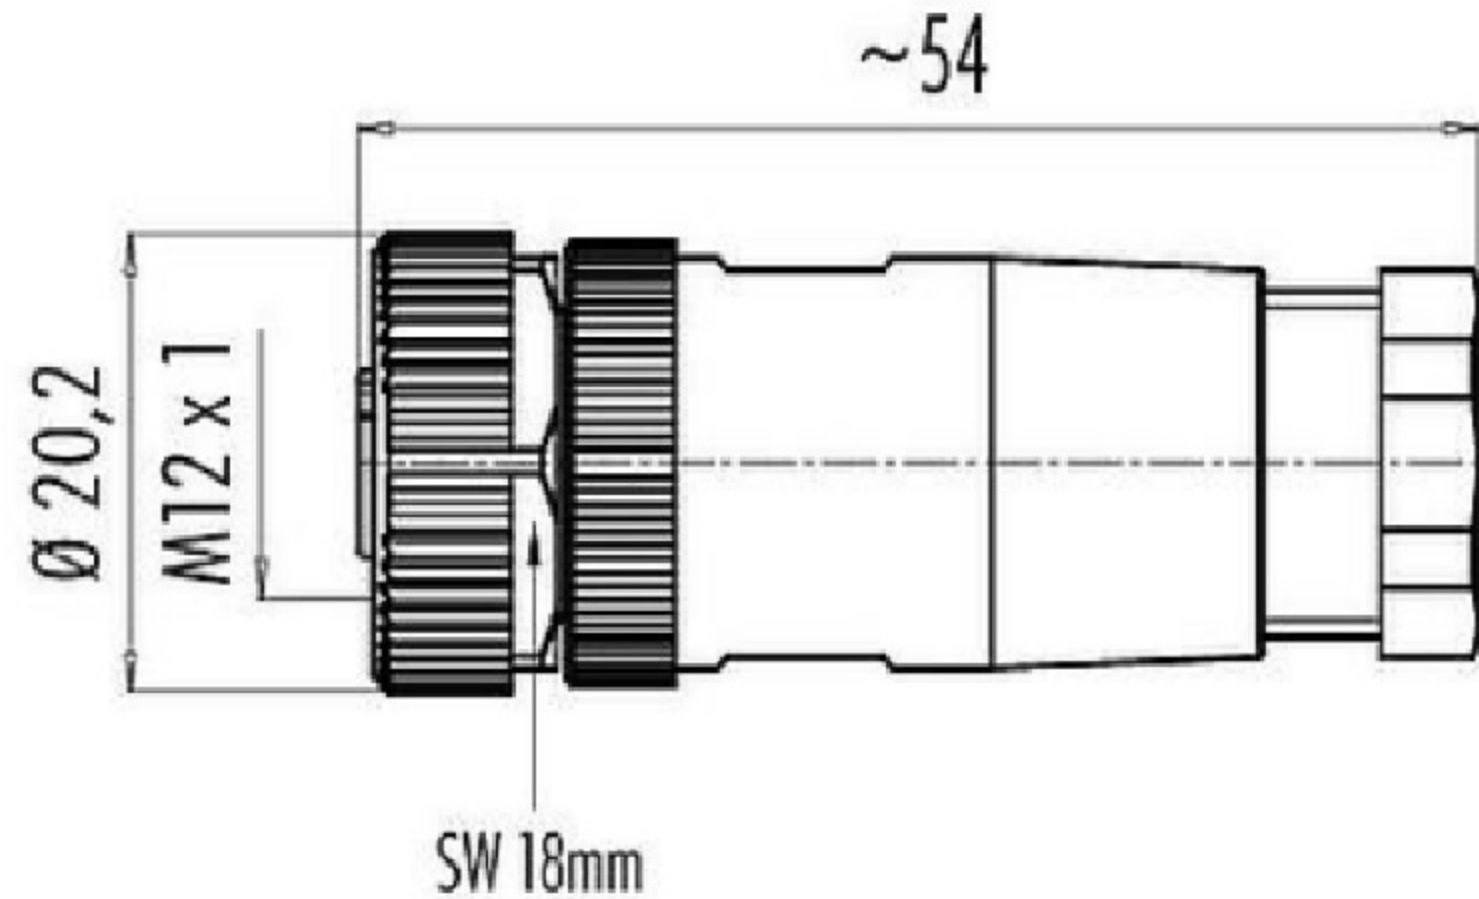

DIMENSIONS

Contacts	Cable outlet (mm)	Ordering-Number
5	4-6	99-0436-14-05