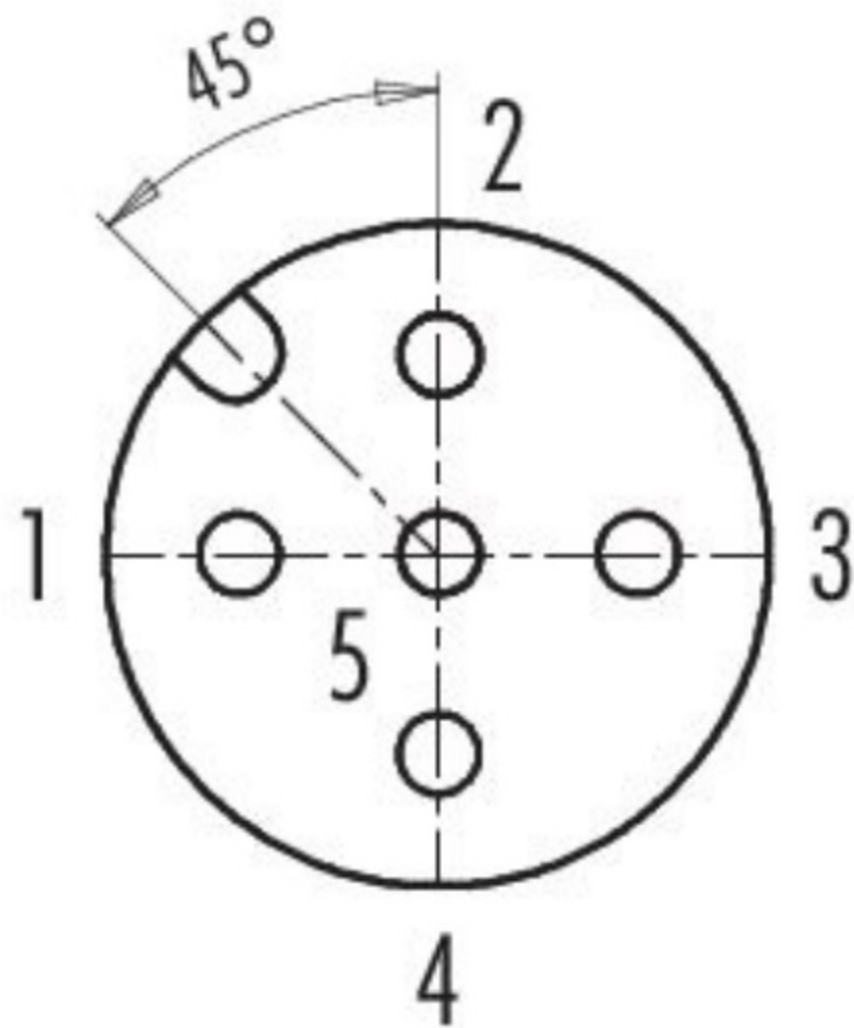

DIMENSIONS

Contacts	Cable outlet (mm)	Ordering-Number
5	4-6	99-0436-14-05