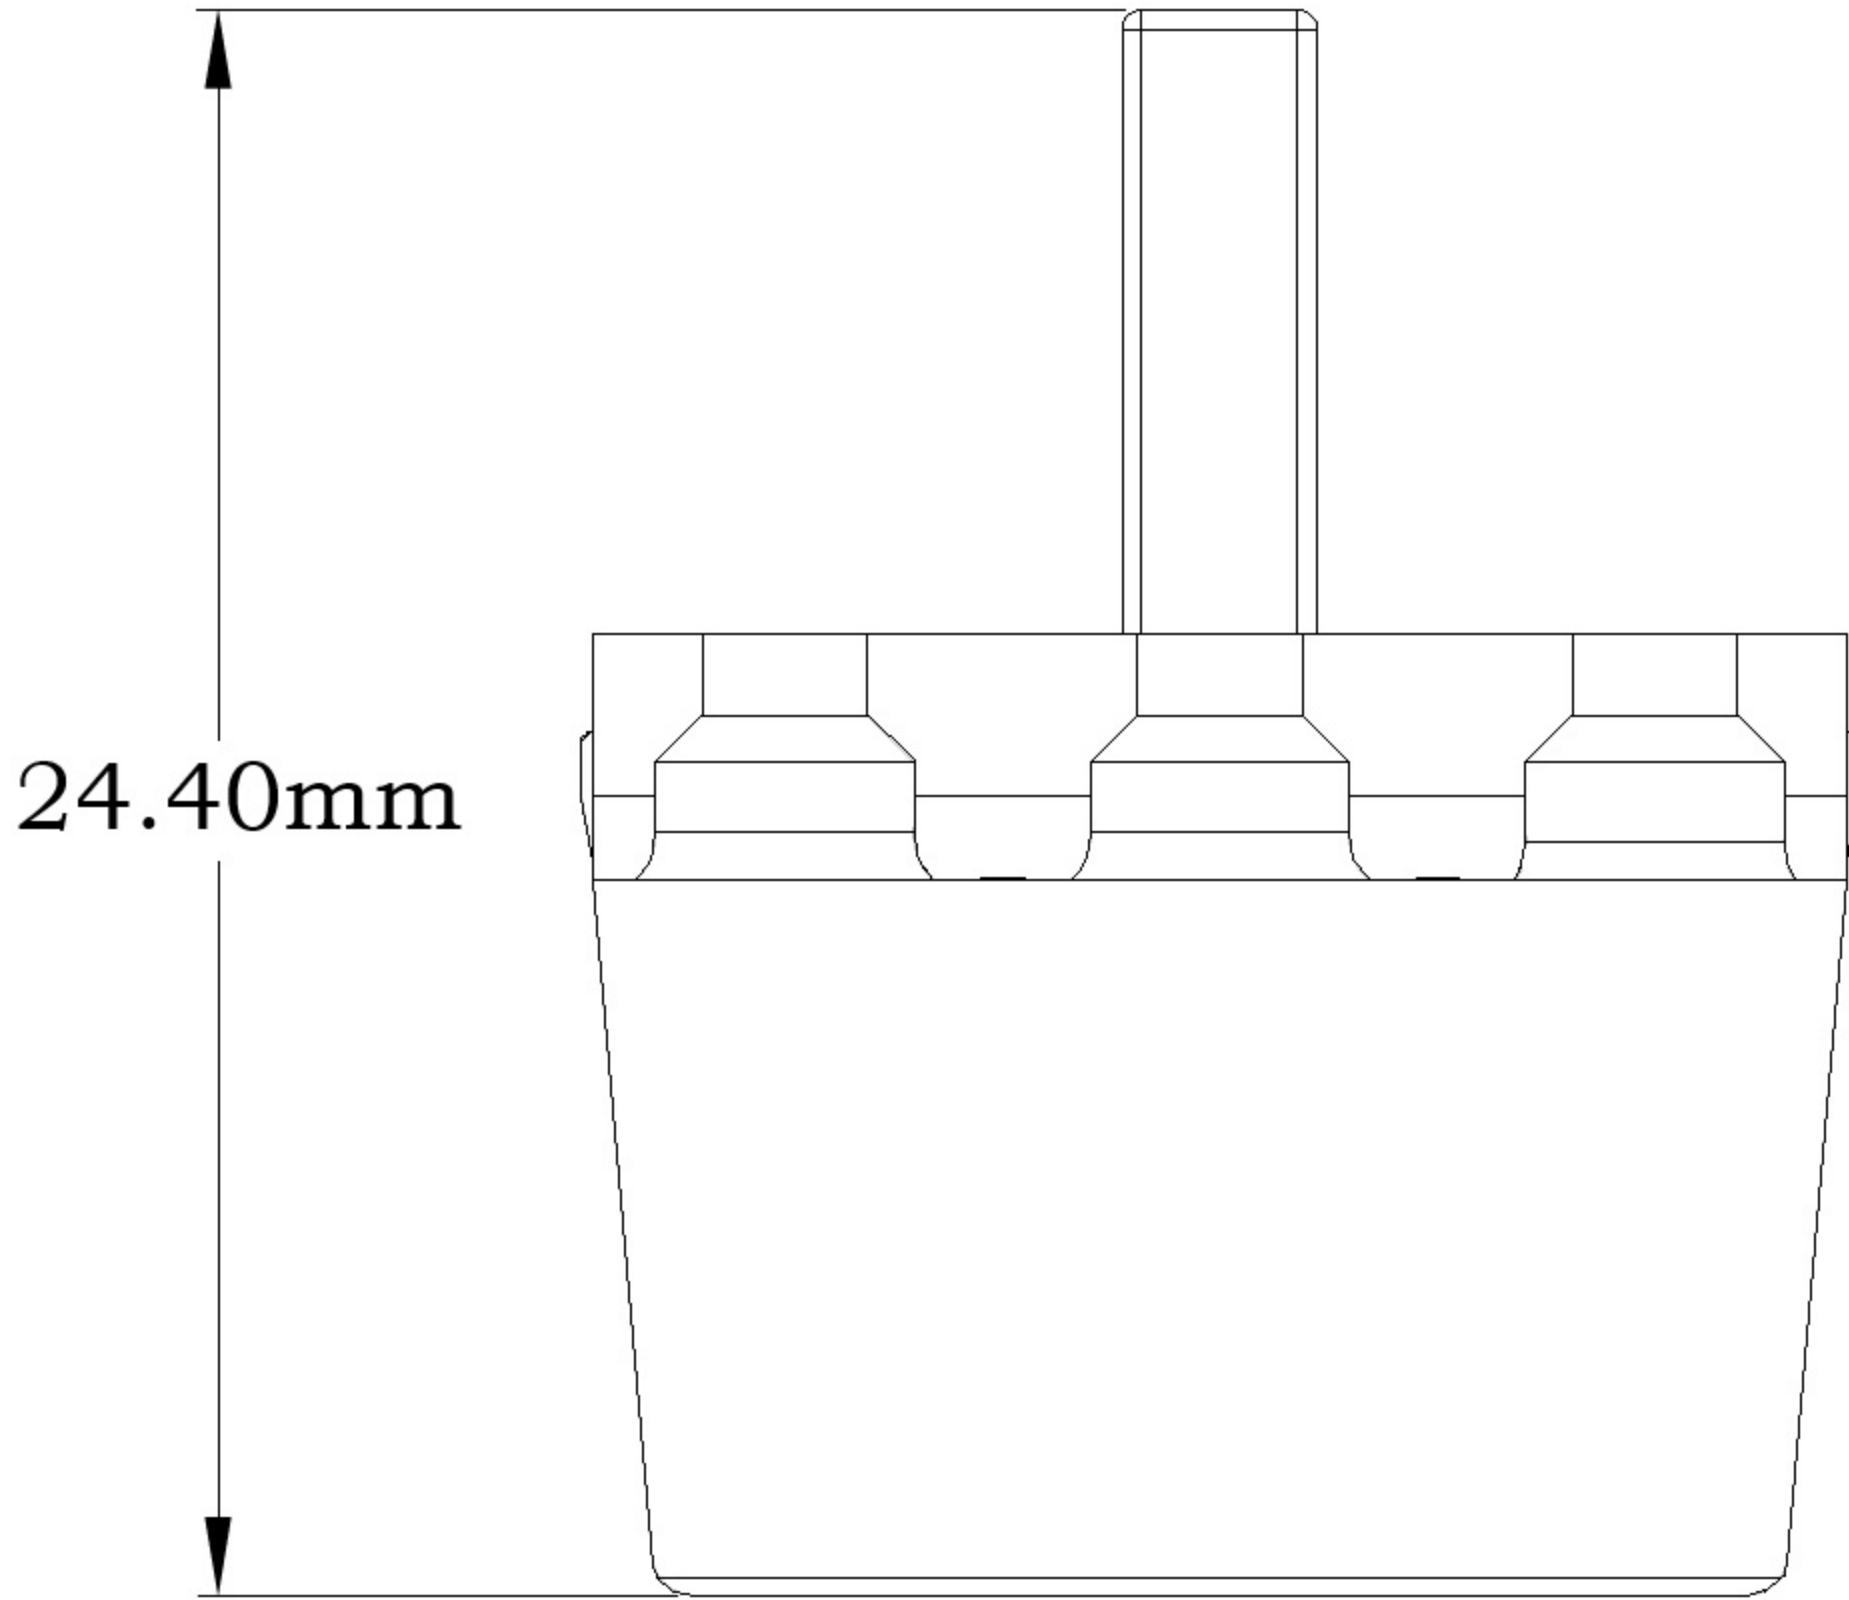

# DIMENSIONS

AWP-6PA  
GRAY