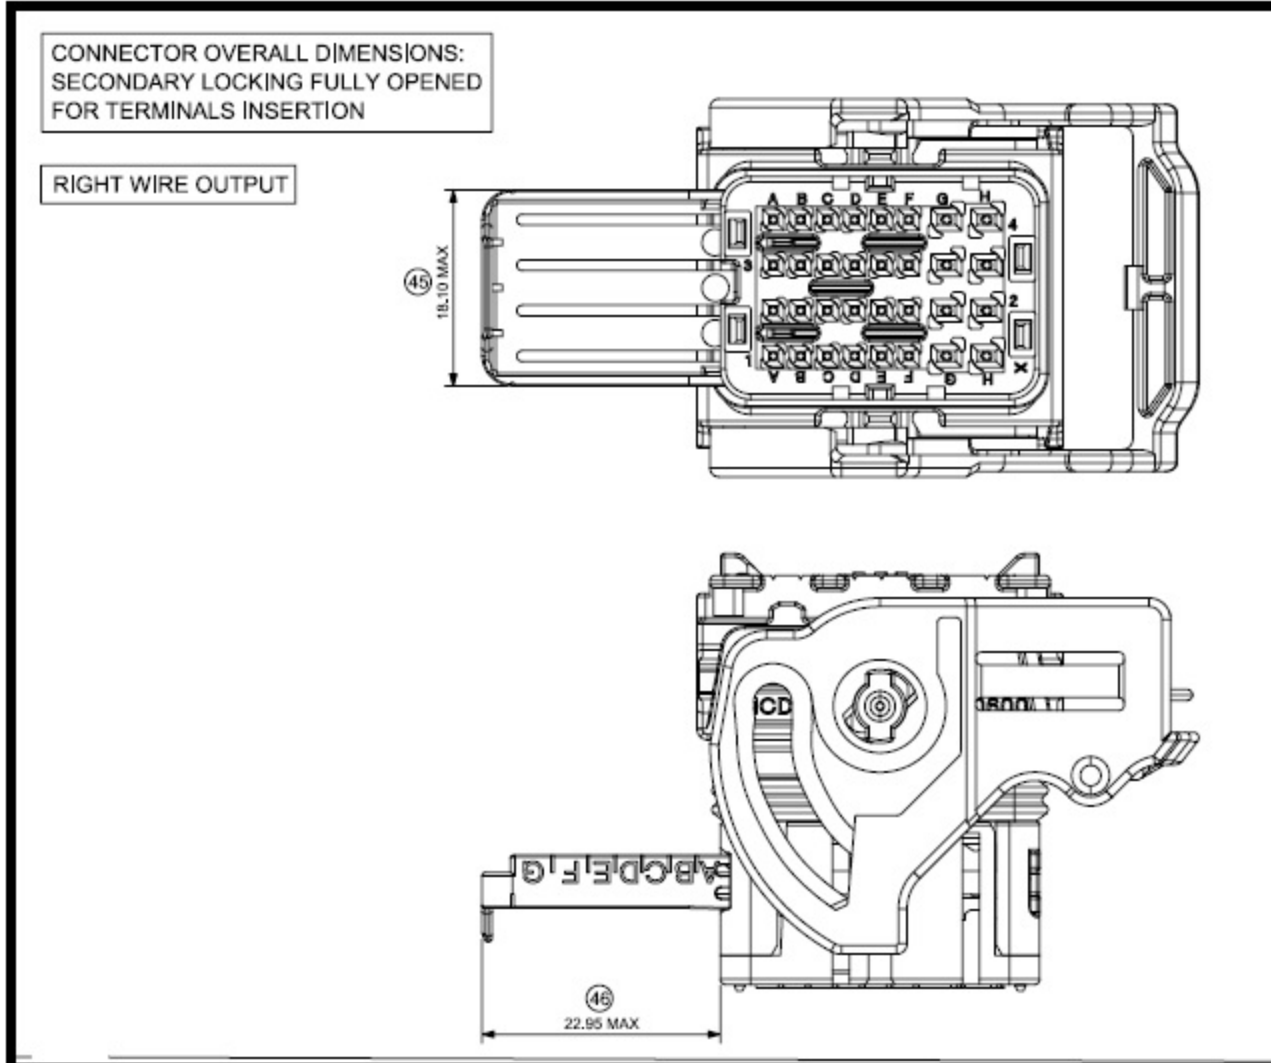

# DIMENSIONS

DIMENSION UNITS

**MM**

COLOR	CODING	A	B	C	D	E
BLUE	5	4.4	7.6	6	6	1.6

RIGHT WIRE OUTPUT

MATERIAL NUMBER	COLOR
0643193211	BLACK
0643193218	GREY
0643193219	BROWN
0643193216	BLUE