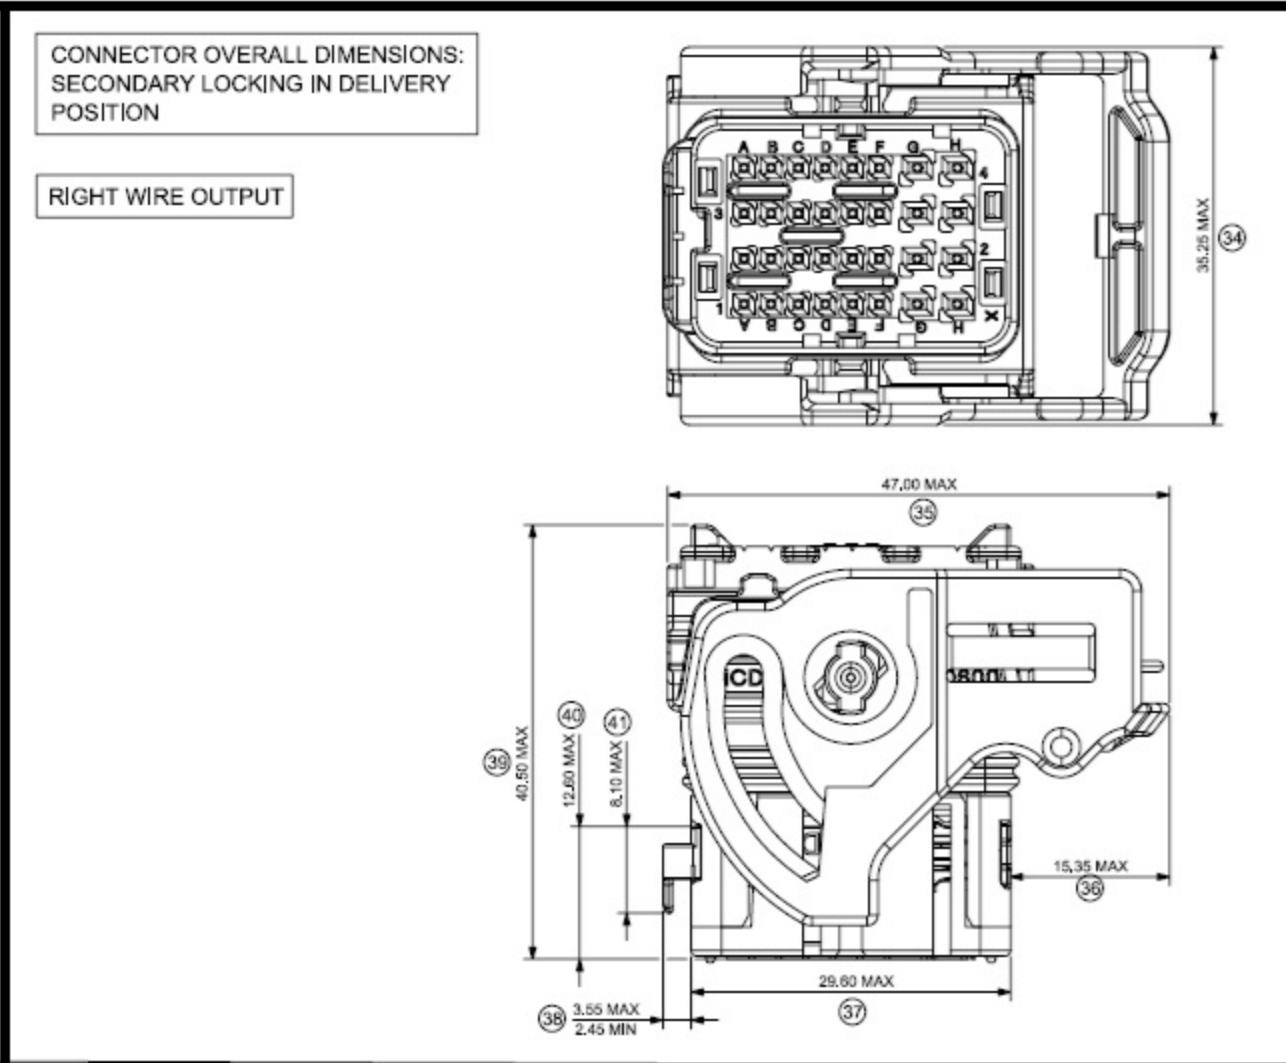

# DIMENSIONS

DIMENSION UNITS

**MM**

COLOR	CODING	A	B	C	D	E
BLUE	5	4.4	7.6	6	6	1.6

RIGHT WIRE OUTPUT

MATERIAL NUMBER	COLOR
0643193211	BLACK
0643193218	GREY
0643193219	BROWN
0643193216	BLUE