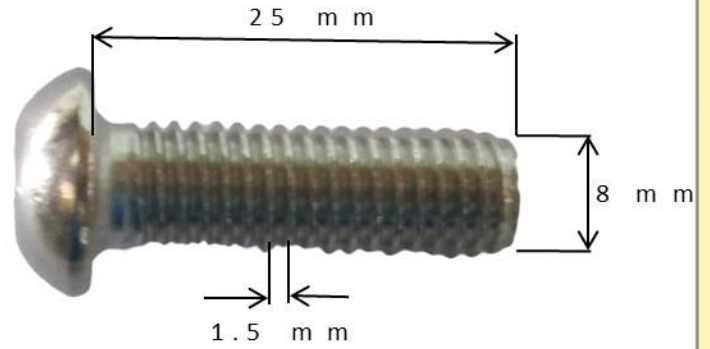

PARTS CATALOGUE

H W 1 6 4 4

HMWS PART NUMBER

ORIGINAL MFG. PART NUMBER

**8 X 2 5
S / S A L L E N B / H E A D**

DESCRIPTION

MATERIAL

S / S

COLOR

S I L V E R

W e i g h t : 1 1 g

SPECIFICATION / FEATURES:

- | | |
|-------------------------------------|-------------|
| • N O M I N A L T H R E A D S I Z E | 8 m m |
| • P I T C H | 1.5 m m |
| • N U T / B O L T | S C R E W |
| • H E A D S T Y L E | B / H E A D |
| • D I M E N S I O N | 8 X 2 5 |