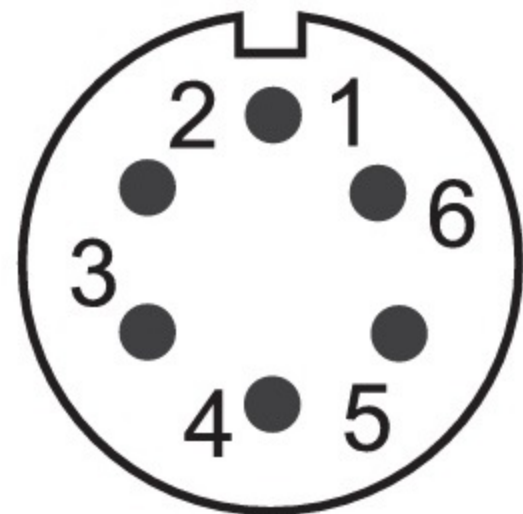

DIMENSIONS

I:4-6.5mm

Cable outer diameter range