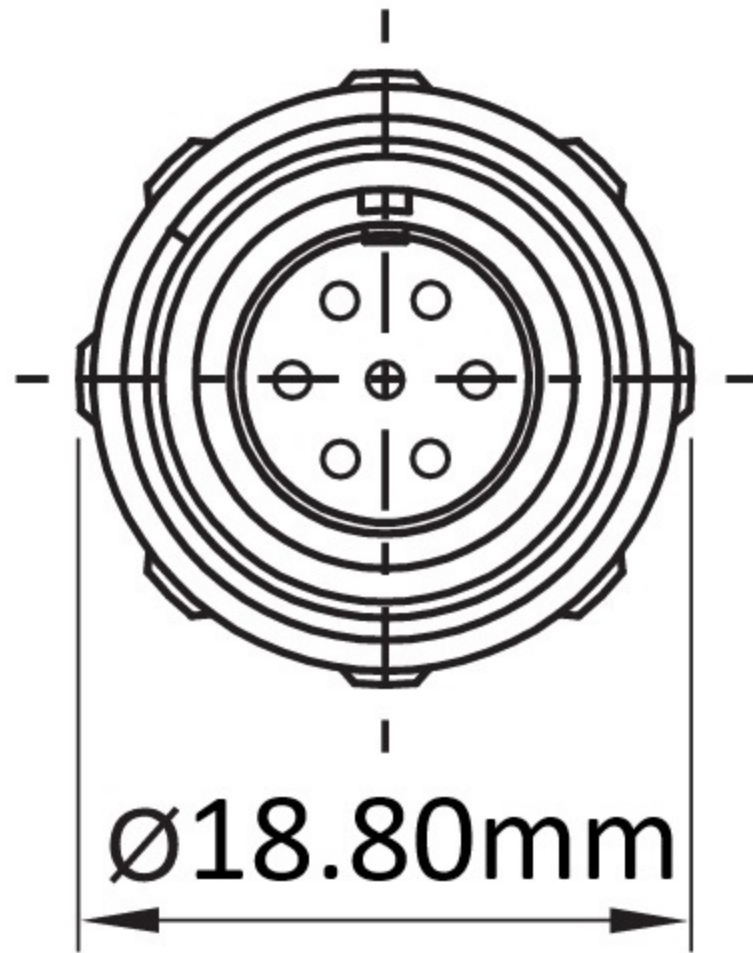

DIMENSIONS

I:4-6.5mm

Cable outer diameter range