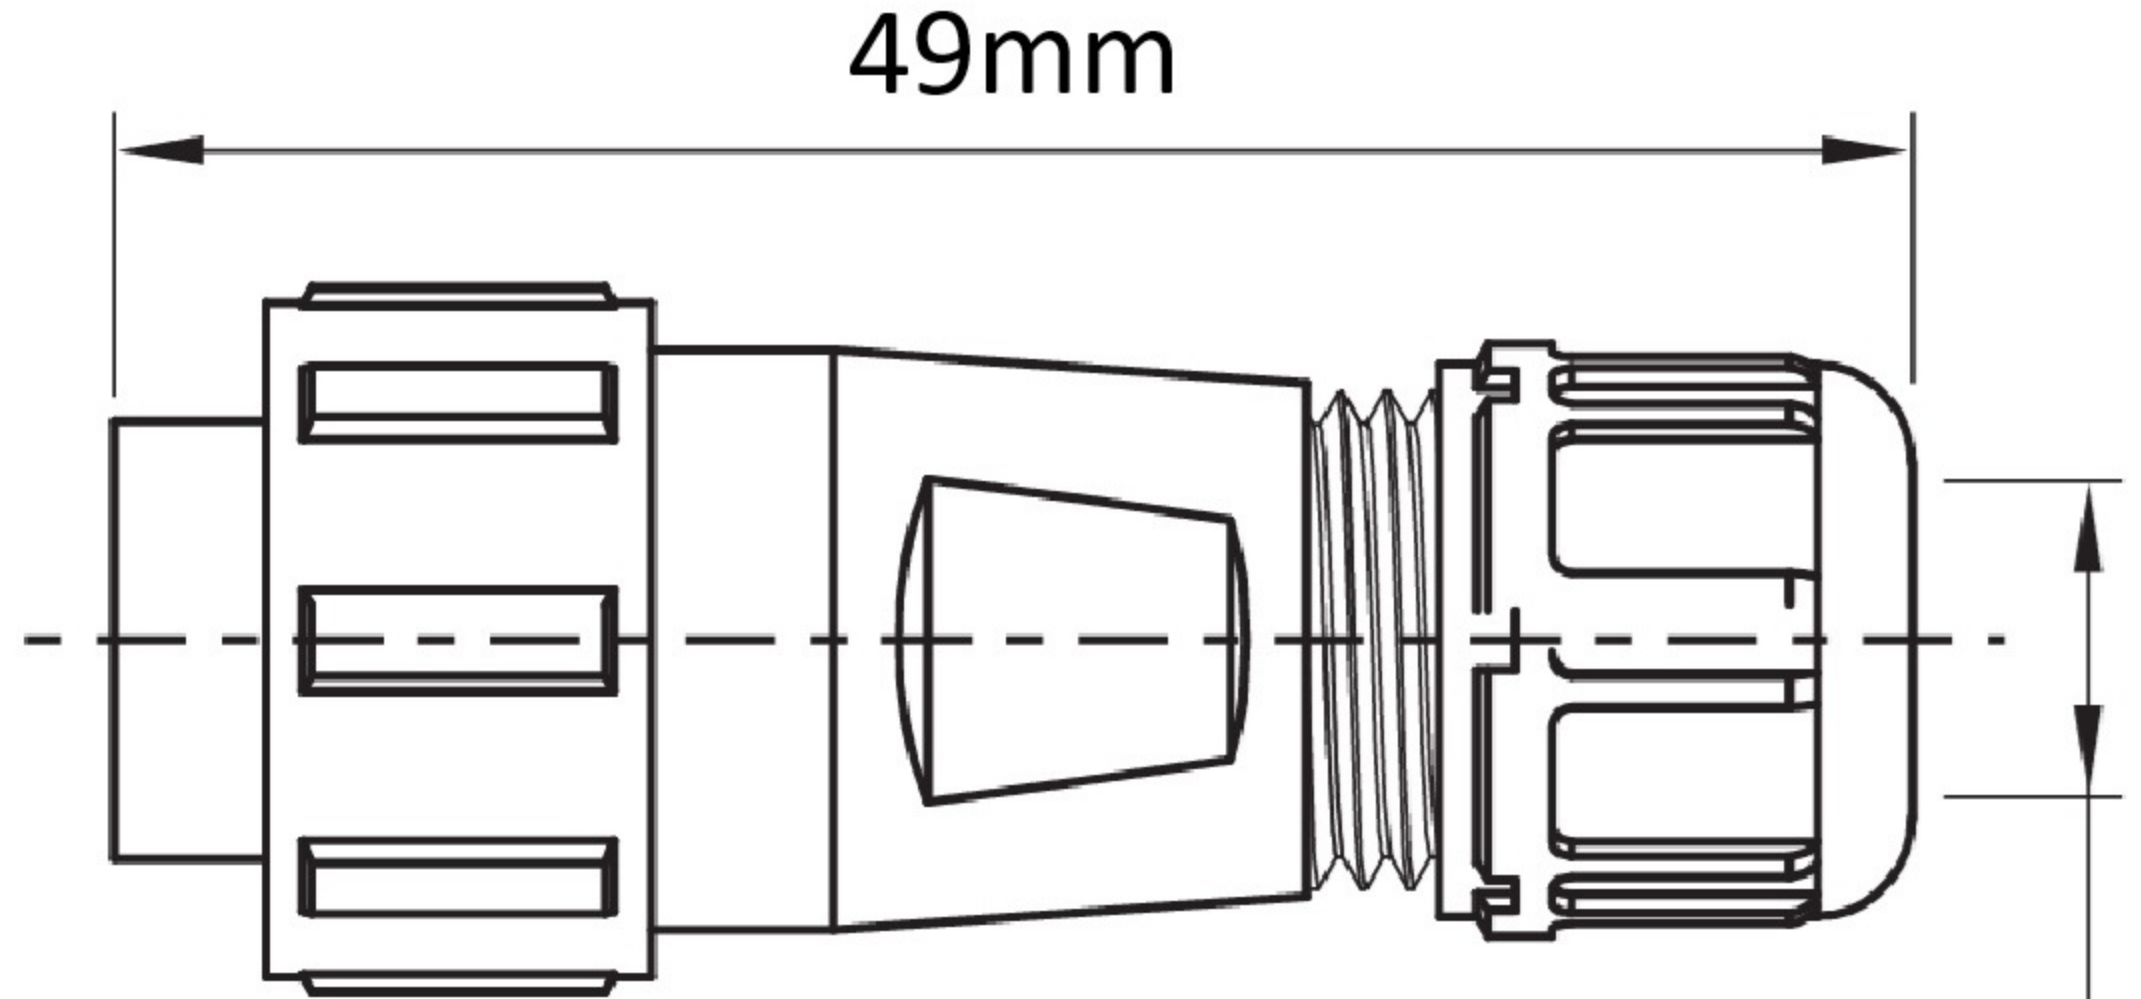

DIMENSIONS

I:4-6.5mm

Cable outer diameter range